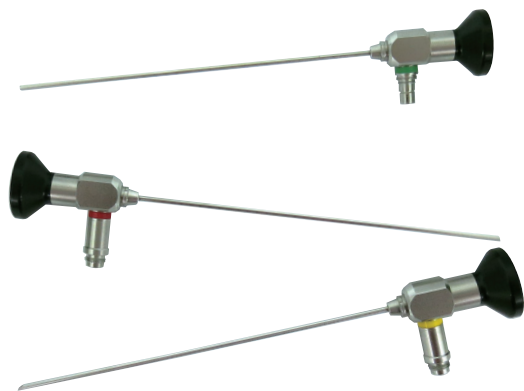

自動車部品の内部検査に

工業用内視鏡

MIVSシリーズ

超細径なのに**超鮮明**

先端可動
φ3.9mm

超極細径

0.85mm

0.85mm、1.2mm、1.8mm

工業用内視鏡

MISR-18S

¥1,630,000円(税別)

デモ機有り

1.8mm 挿入長130mm

90°側視でぐるっと全体見回すことが可能

360°ぐるっと

先端カメラ部を270°回すことで側視全体をぐるっと見回すことが可能です。

※可動領域は270°ですが視野角が広い為、360°全体をぐるっと見回すことができます。

低価格のボアスコープも豊富にラインナップ

挿入径:φ1.8、φ2.7、φ4.0

視野方向:0°(直視)、30°、70°、90°(側視)

挿入長:90mm、170mm、300mm

¥153,000(税別)～

デモ機有り

株式会社 松電舎 SHODENSHA