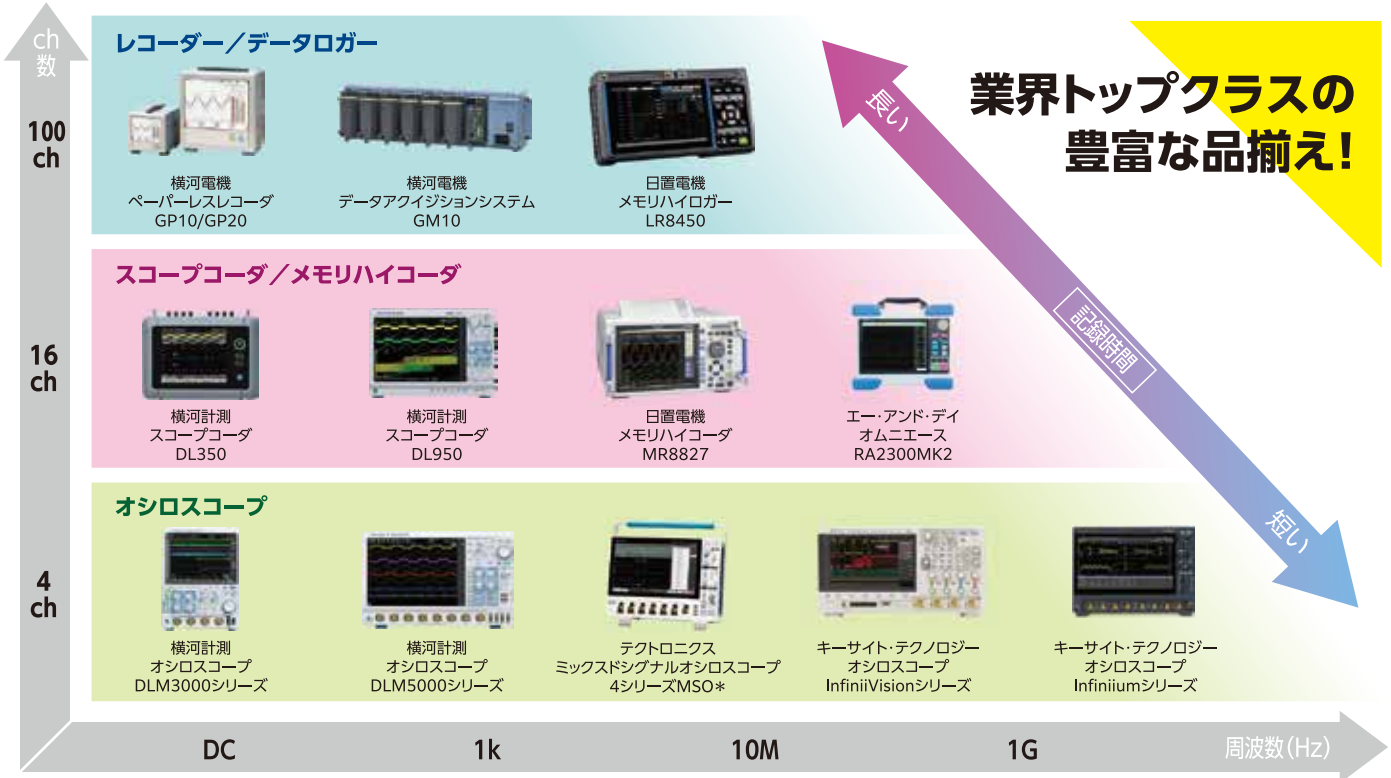

汎用 計測器

- 電源装置
- 障害・EMI試験器
- 電圧・電流・電力測定器
- 回路素子測定器
- オシロスコープ
- オシロスコープ(アクセサリ)
- カウンタ
- ファンクションジェネレータ
- レコーダ・記憶装置
- 物理量測定器

通信 計測器

- 信号発生器
- 高周波電力計
- スペクトラムアナライザ
- ネットワークアナライザ
- 光測定器

カタログ郵送ご希望の方は、お気軽にお問い合わせください。

手元に置きやすいB5サイズ 全67ページ

横河レンタ・リースでは メーカーを幅広く取り扱っています。

開発・設計・品質保証フェーズでの評価にレンタルをご活用ください。詳しくはお問い合わせください。

信号波形測定器ラインアップ(一部掲載)

ECU計測・デバックツール

RAMScope GT170シリーズ

段階的なテストの要件に応じて
「組み合わせ」可能なモジュール型マルチ計測システム

主な機能

- ・RAMモニタ(マルチ対応可)
- ・CAN/CAN-FDデータモニタ
- ・アナログ計測
- ・RAMScopeVP

TRACE32 PowerDebug

組込み市場での一般的なほぼ全てのMPUをサポートする
JTAGデバッガ

日本ローターパツハ
PowerDebug本体
LA-3500

日本ローターパツハ
MPC5xxx/SPC5xx JTAGプローブ
LA3736

お問い合わせ見積もり依頼は

0120-012-956